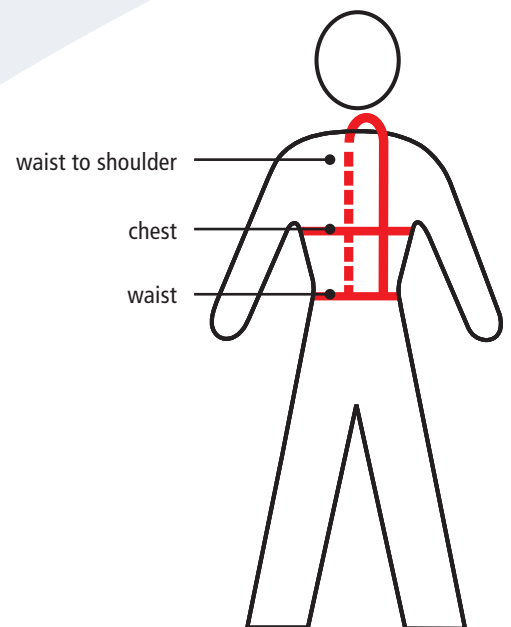

Wichtig: Richtiges Anpassen

Wenn die Weste korrekt angepasst ist und ein angenehmes Tragegefühl vermittelt, darf weder im Schulter- noch im Taillenbereich ein roter Klettverschluss sichtbar sein. Ist dieses der Fall, muss eine größere Größe ausgewählt und angepasst werden.

Bei richtig angepasstem Schulterbereich darf die Bewegungsfreiheit der Arme auf keinen Fall eingeschränkt sein. Außerdem dürfen Hals und Nacken in keiner Reitposition in Kontakt mit der Weste kommen.

BUSSE

S A F E T Y W E A R

DE Sicherheitsweste BELTON

- CE EN-13158-2009, LEVEL 3
- total length and waist-measure individually adjustable
- easy to put on and take off because of a front-zip
- in case of accident easily to take off thanks to wide velcro fastenings in shoulder and waist area
- ergonomically shaped for perfectly comfortable wearing
- protectors made of light-weight special foam in panel-construction for maximum freedom of movement
- breathable and easy-care outer shell
- outer material: 100% nylon
- lining: 85% nylon, 15% polyester
- colour: black

Attention: Correct Fitting

When the vest fits correctly and you have a comfortable feeling, a red Velcro may not be visible neither in the shoulder nor in the waist area.

In case the red Velcro is visible, choose a bigger size and try again.