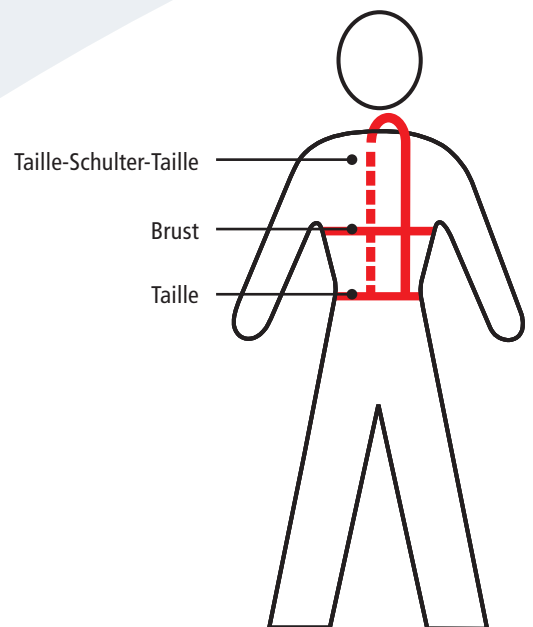

BUSSE

S A F E T Y W E A R

DE Sicherheitsweste BELTON

- CE EN-13158-2009, LEVEL 3
- Gesamtlänge und Taillenweite individuell einstellbar
- bequem an- und auszuziehen durch Frontreißverschluss
- im Falle eines Unfalls gut zu entfernen durch breite Klettverschlüsse im Schulter- und Taillenbereich
- ergonomische Form für optimalen Tragekomfort
- Protektoren aus leichtgewichtigem Spezialschaum in Panelkonstruktion für maximale Bewegungsfreiheit
- atmungsaktives, pflegeleichtes Außenmaterial
- Außenmaterial: 100% Nylon
- Lining: 85% Nylon, 15% Polyester
- Farbe: schwarz

Art.-Nr. 706308

Größentabelle in cm für Sicherheitsweste BELTON

Größen	Brustumfang	Taille	Taille-Schulter-Taille
CXS	60 – 66	54 – 57	52 – 56
CS	66 – 72	57 – 62	57 – 62
CM	68 – 73	61 – 66	63 – 68
CL	73 – 78	66 – 71	68 – 74
CXL	78 – 84	72 – 81	74 – 78
XS	85 – 91	79 – 85	78 – 82
S	92 – 98	85 – 91	82 – 86
M	98 – 106	86 – 92	87 – 93
L	103 – 111	93 – 102	93 – 97
XL	110 – 115	99 – 105	98 – 106

Wichtig: Richtiges Anpassen

Wenn die Weste korrekt angepasst ist und ein angenehmes Tragegefühl vermittelt, darf weder im Schulter- noch im Taillenbereich ein roter Klettverschluss sichtbar sein. Ist dieses der Fall, muss eine größere Größe ausgewählt und angepasst werden.

Bei richtig angepasstem Schulterbereich darf die Bewegungsfreiheit der Arme auf keinen Fall eingeschränkt sein. Außerdem dürfen Hals und Nacken in keiner Reitposition in Kontakt mit der Weste kommen.

BUSSE